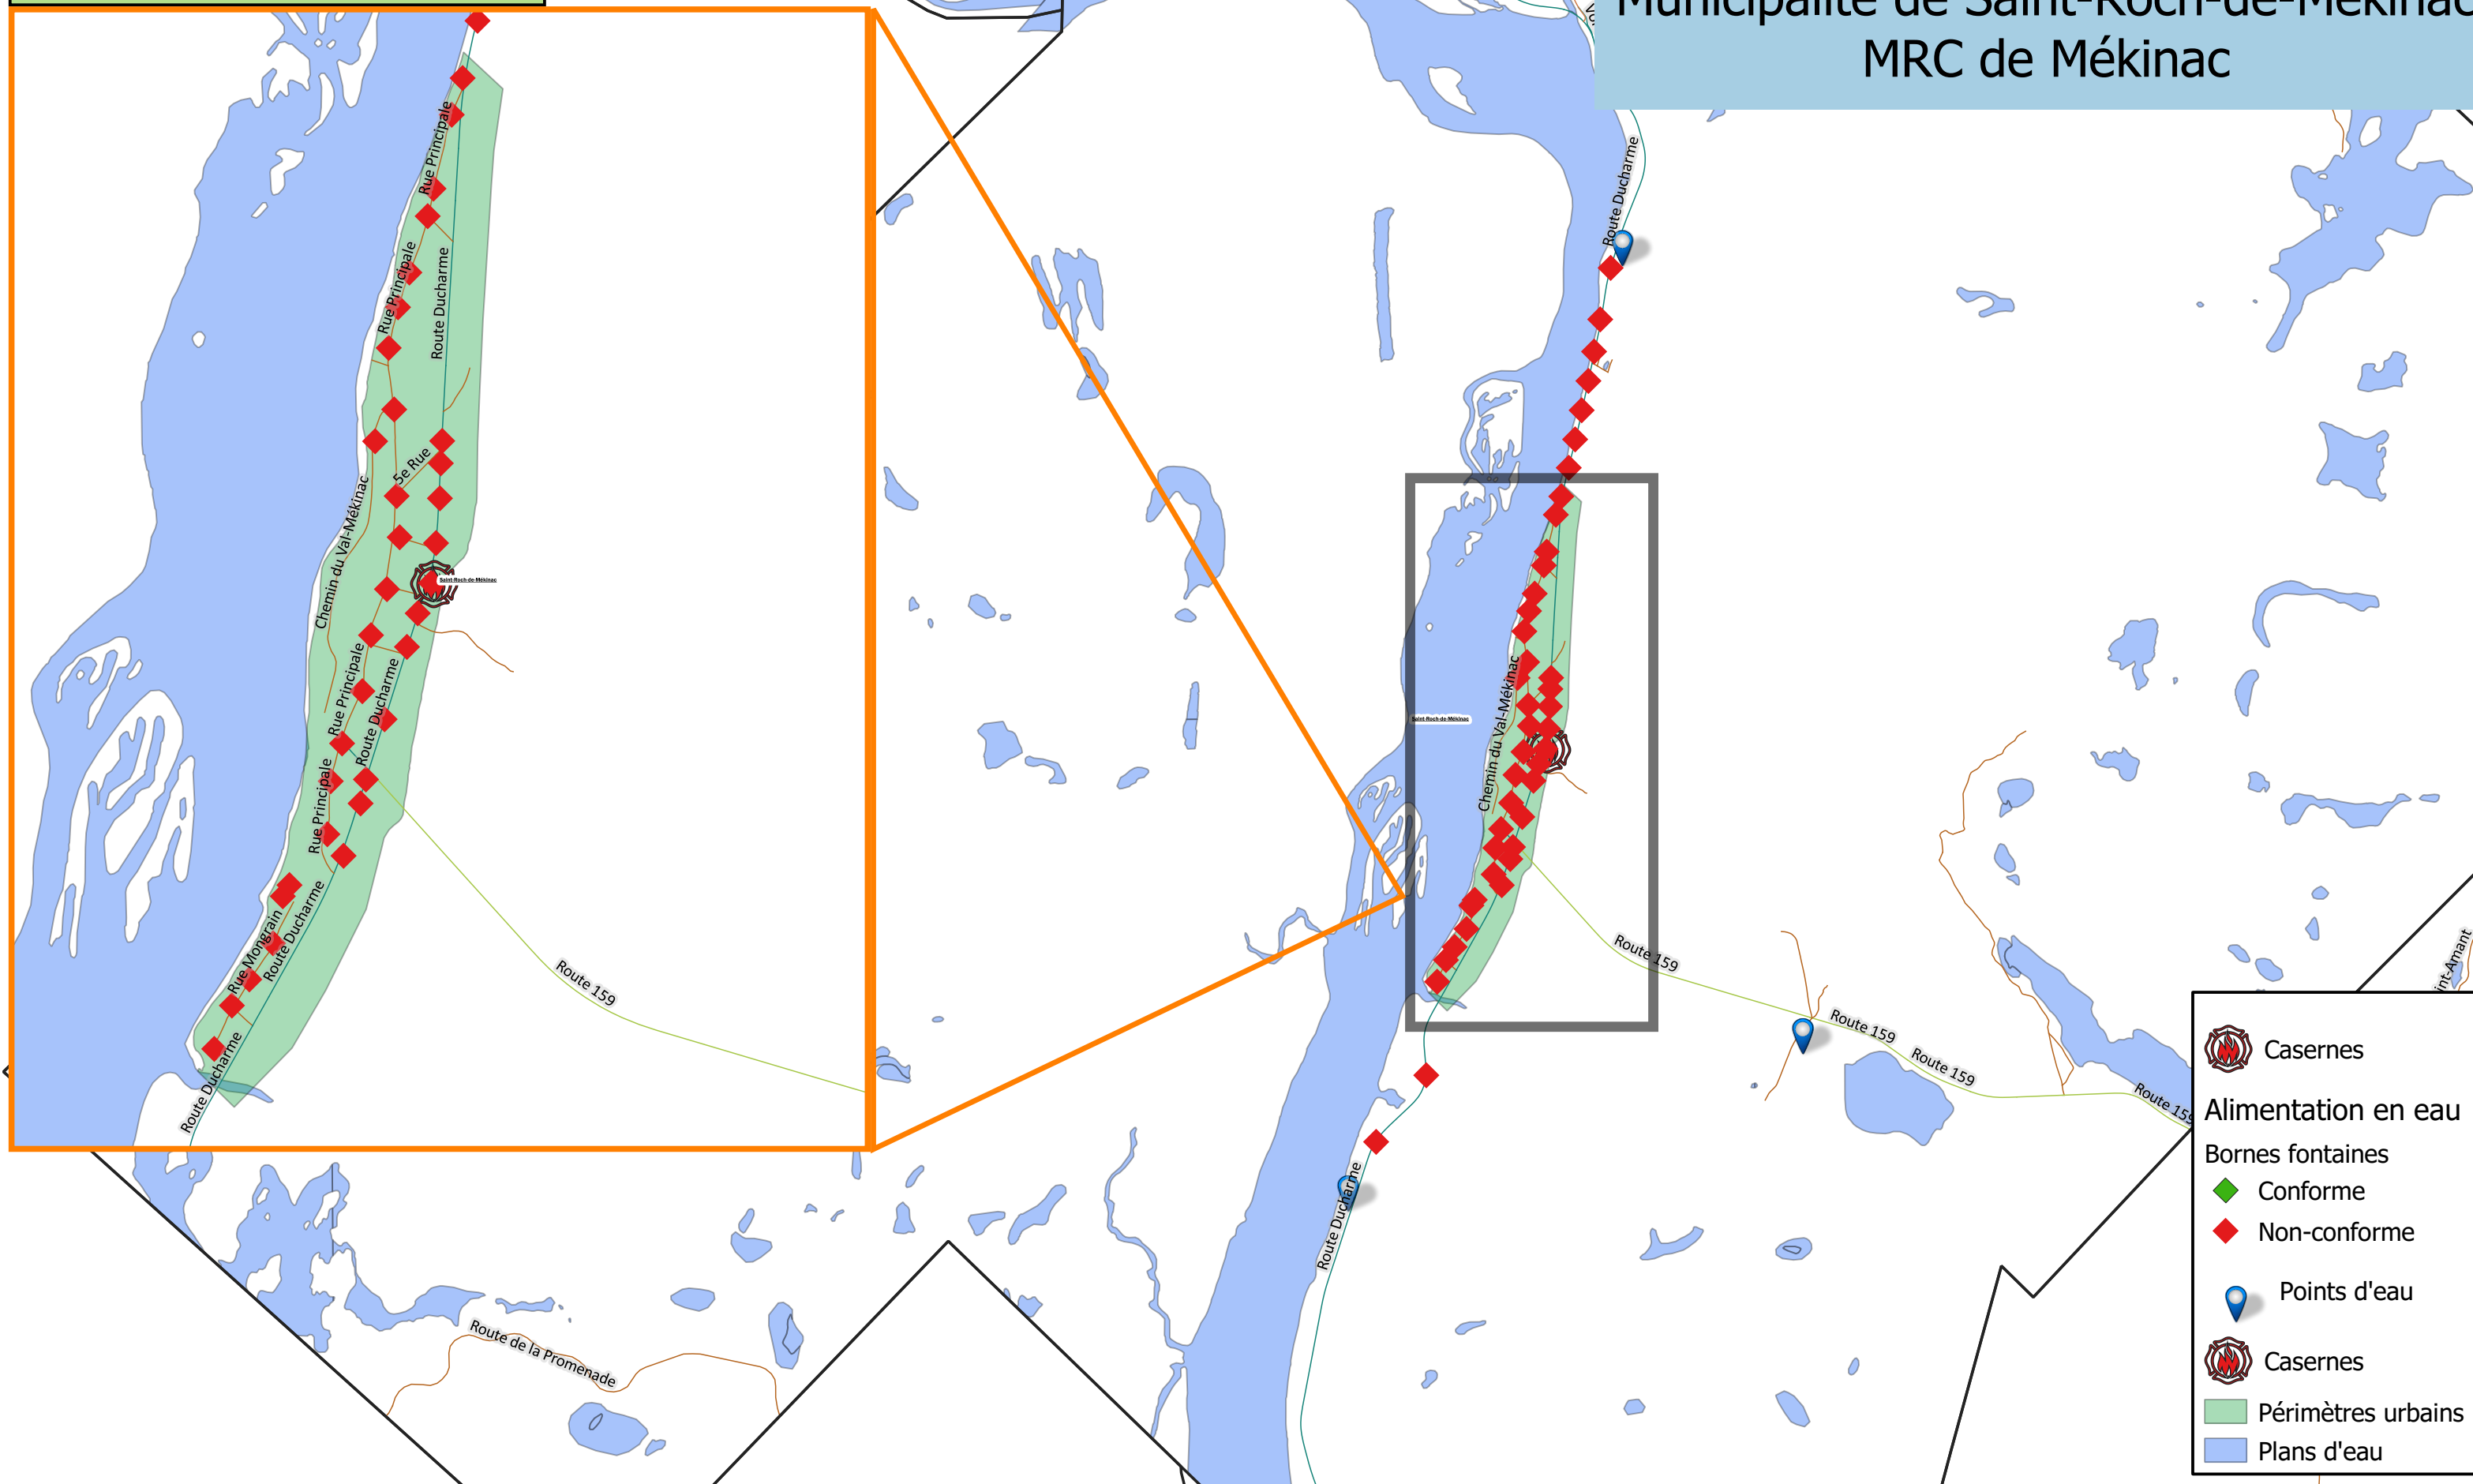

P.U. Saint-Roch-de-Mékinac

Alimentation en eau Municipalité de Saint-Roch-de-Mékinac MRC de Mékinac

 Casernes

Alimentation en eau

Bornes fontaines

-  Conforme
-  Non-conforme

 Points d'eau

 Casernes

 Périmètres urbains

 Plans d'eau