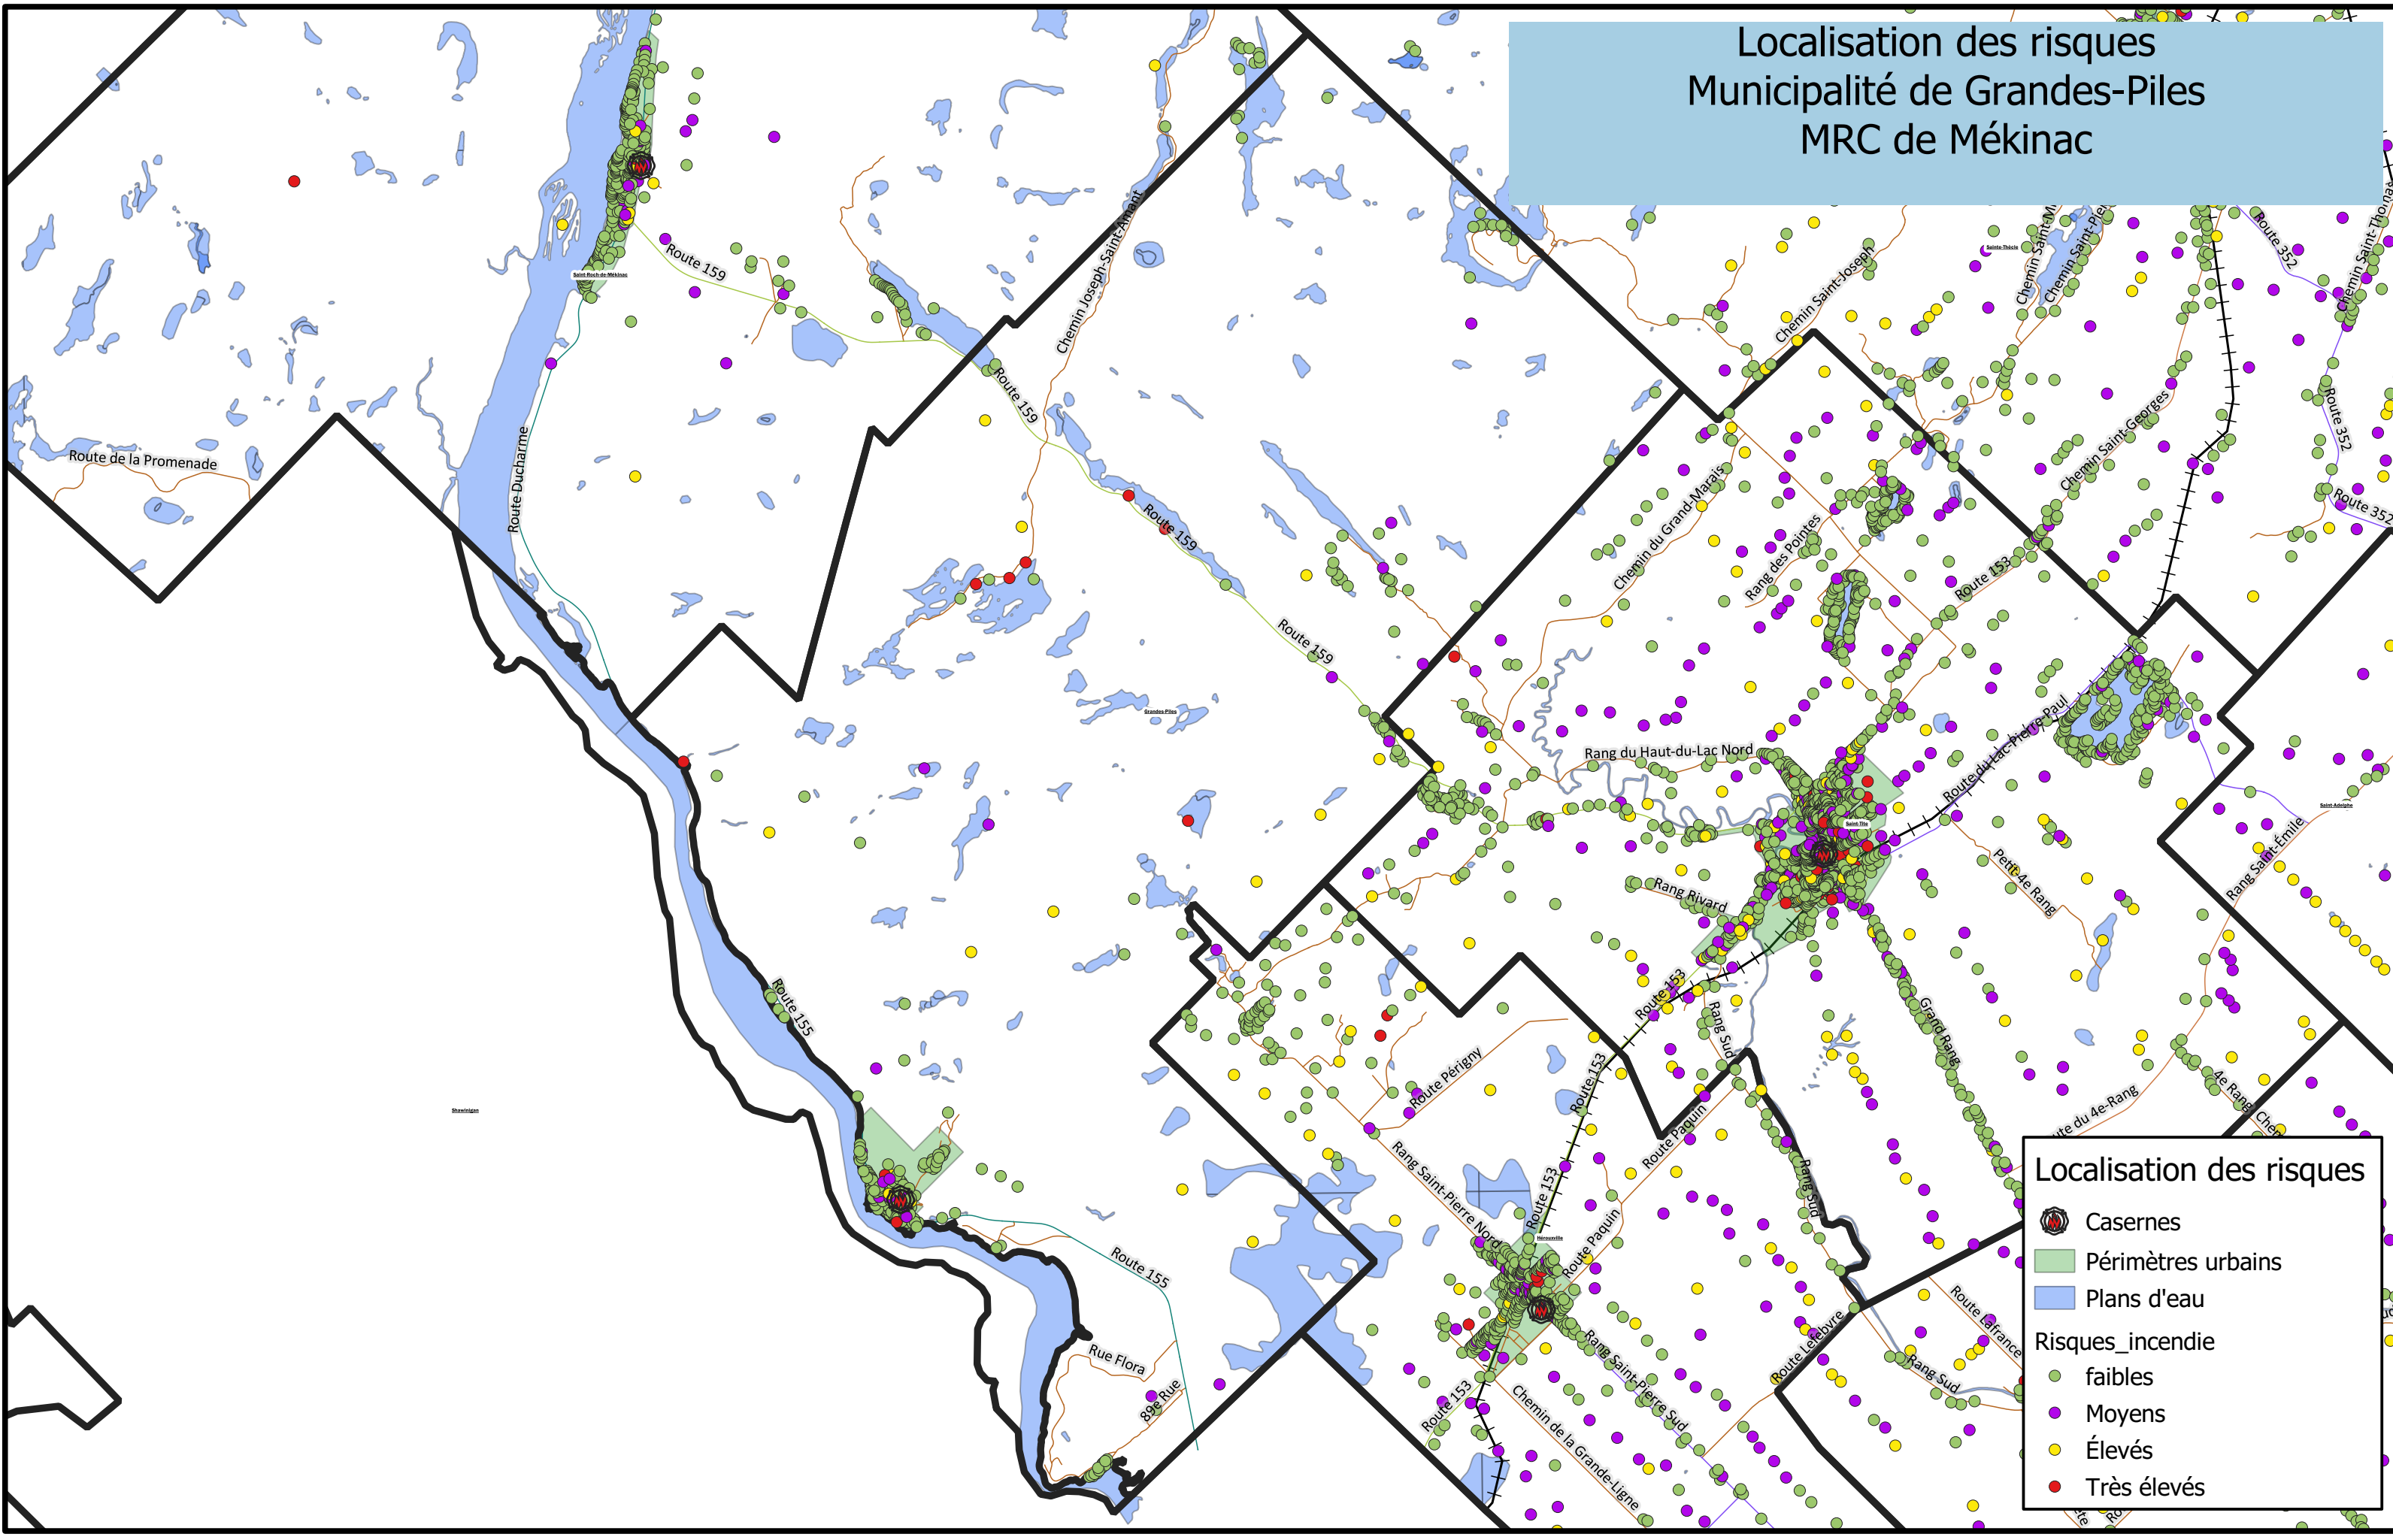

# Localisation des risques Municipalité de Grandes-Piles MRC de Mékinac

### Localisation des risques

- Casernes
- Périmètres urbains
- Plans d'eau

Risques\_incendie

- faibles
- Moyens
- Élevés
- Très élevés