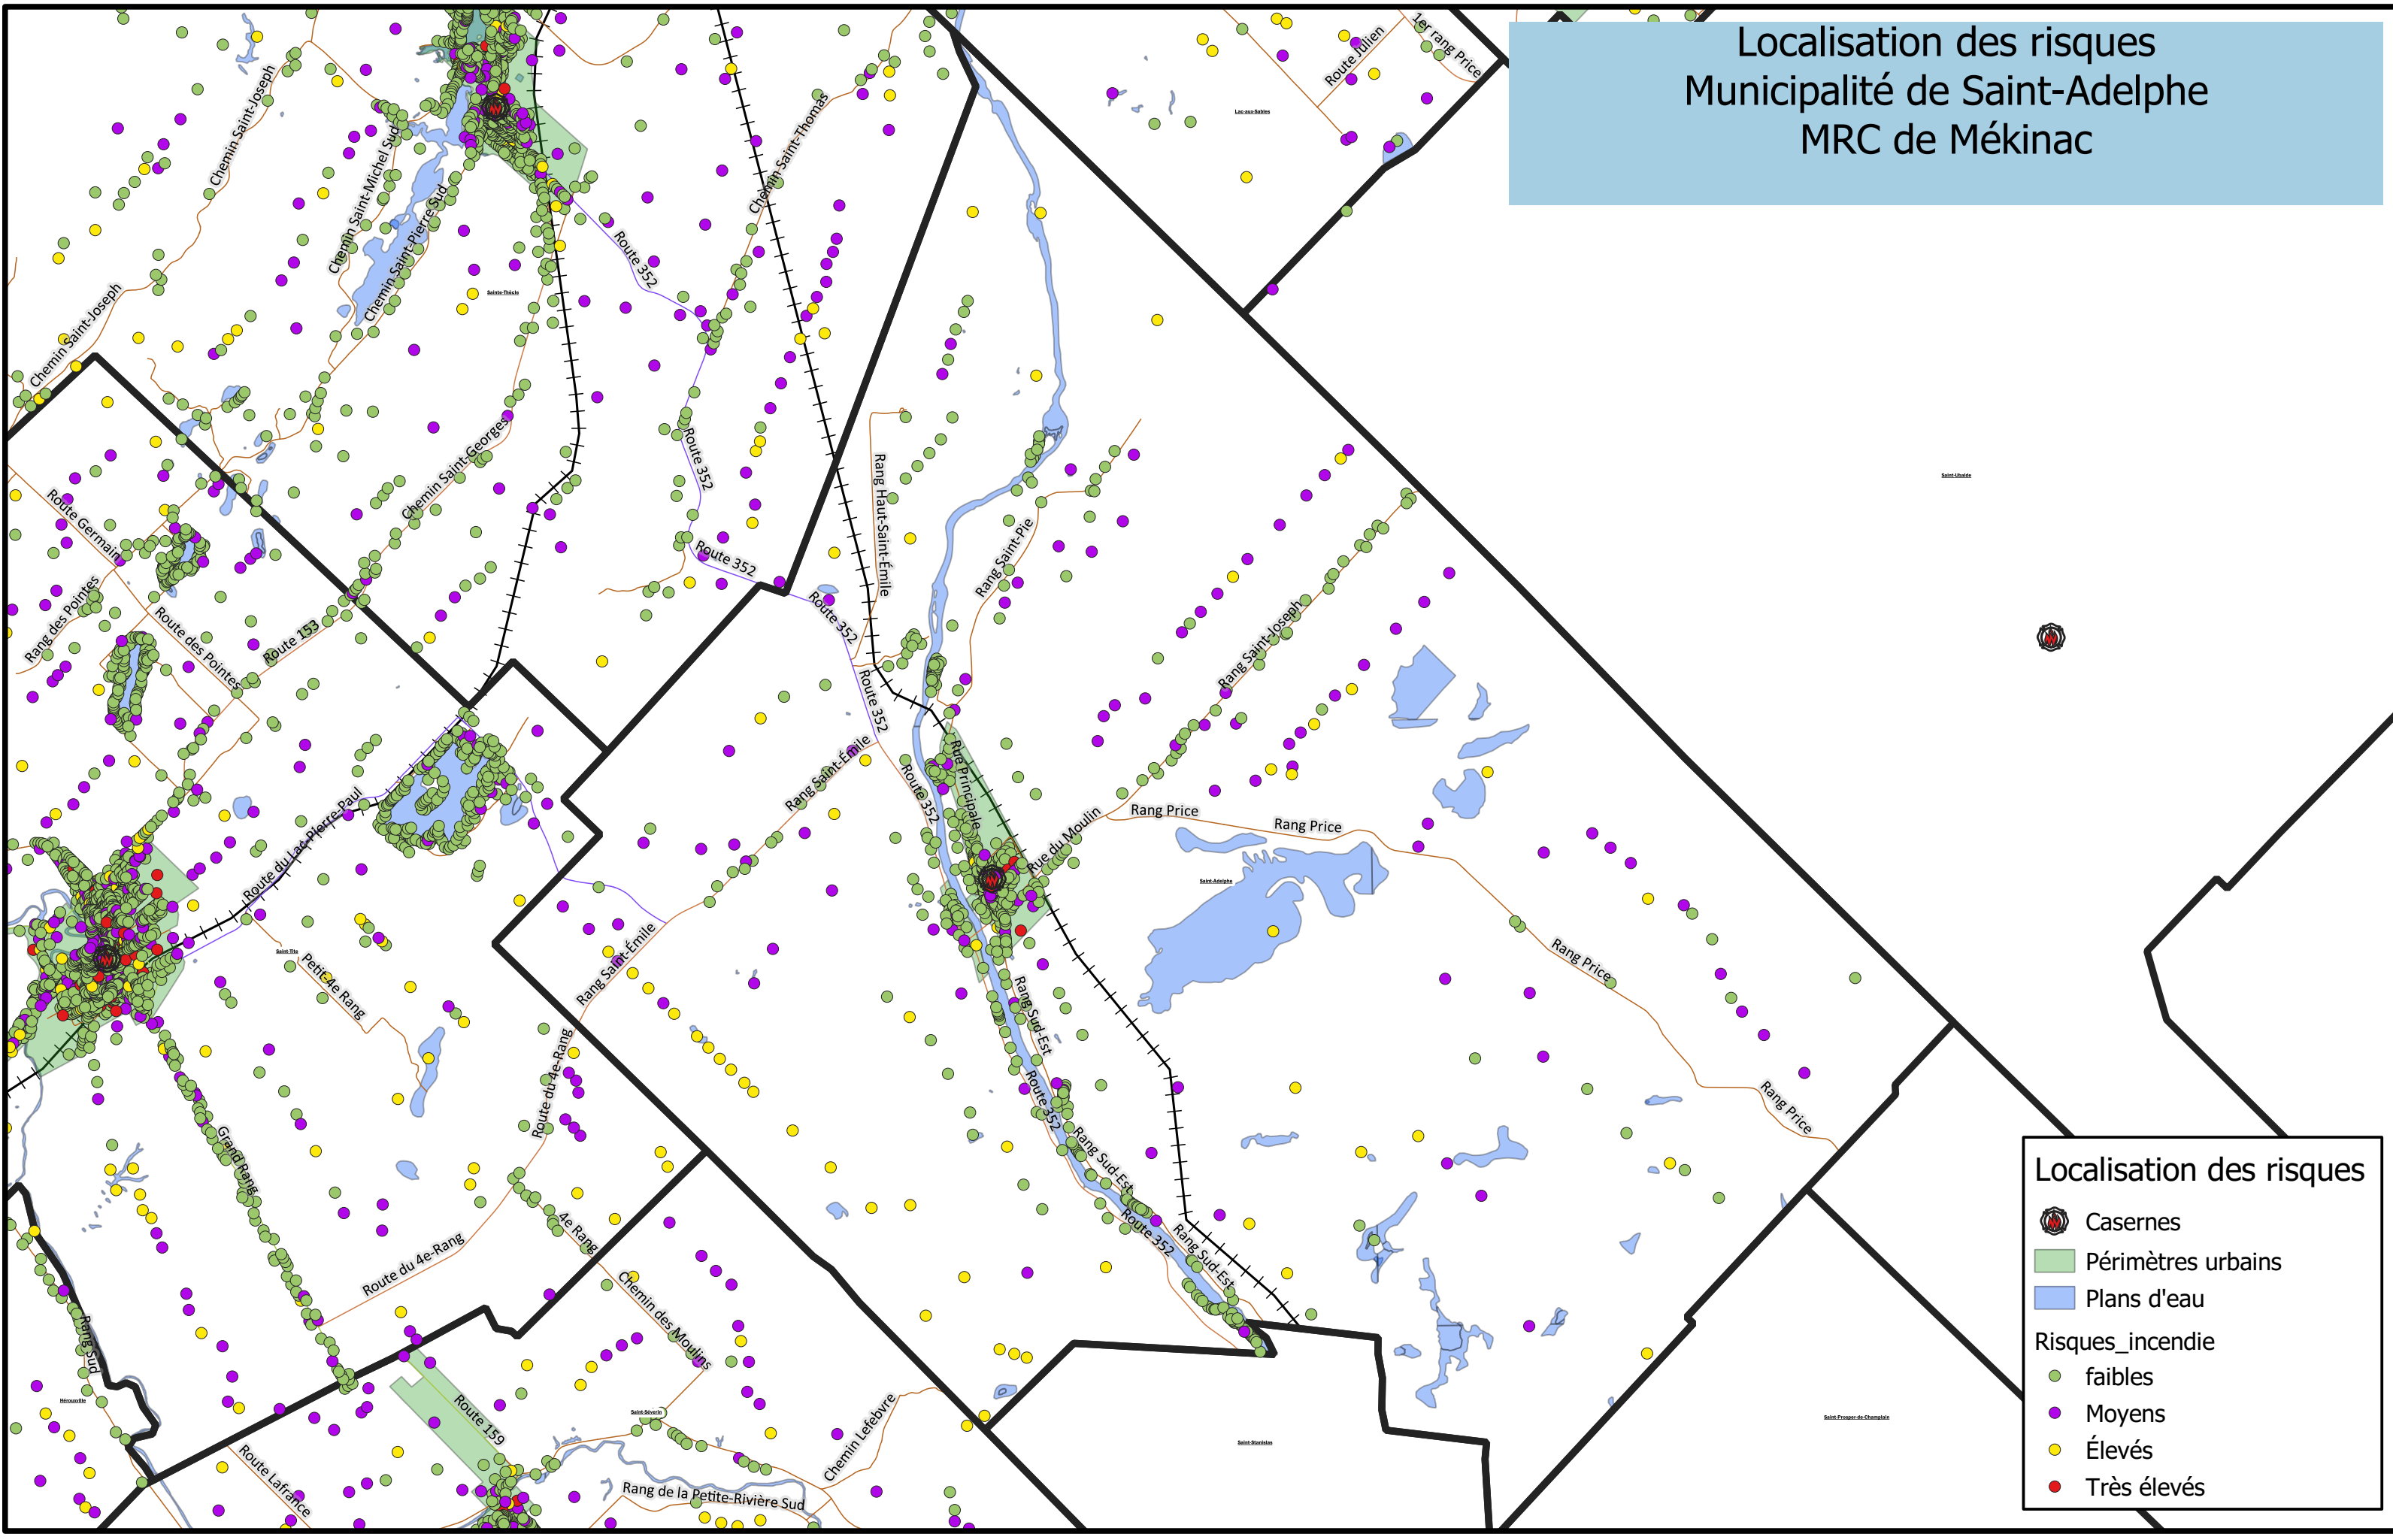

Localisation des risques Municipalité de Saint-Adelphe MRC de Mékinac

Localisation des risques

- Casernes
- Périmètres urbains
- Plans d'eau

Risques_incendie

- faibles
- Moyens
- Élevés
- Très élevés