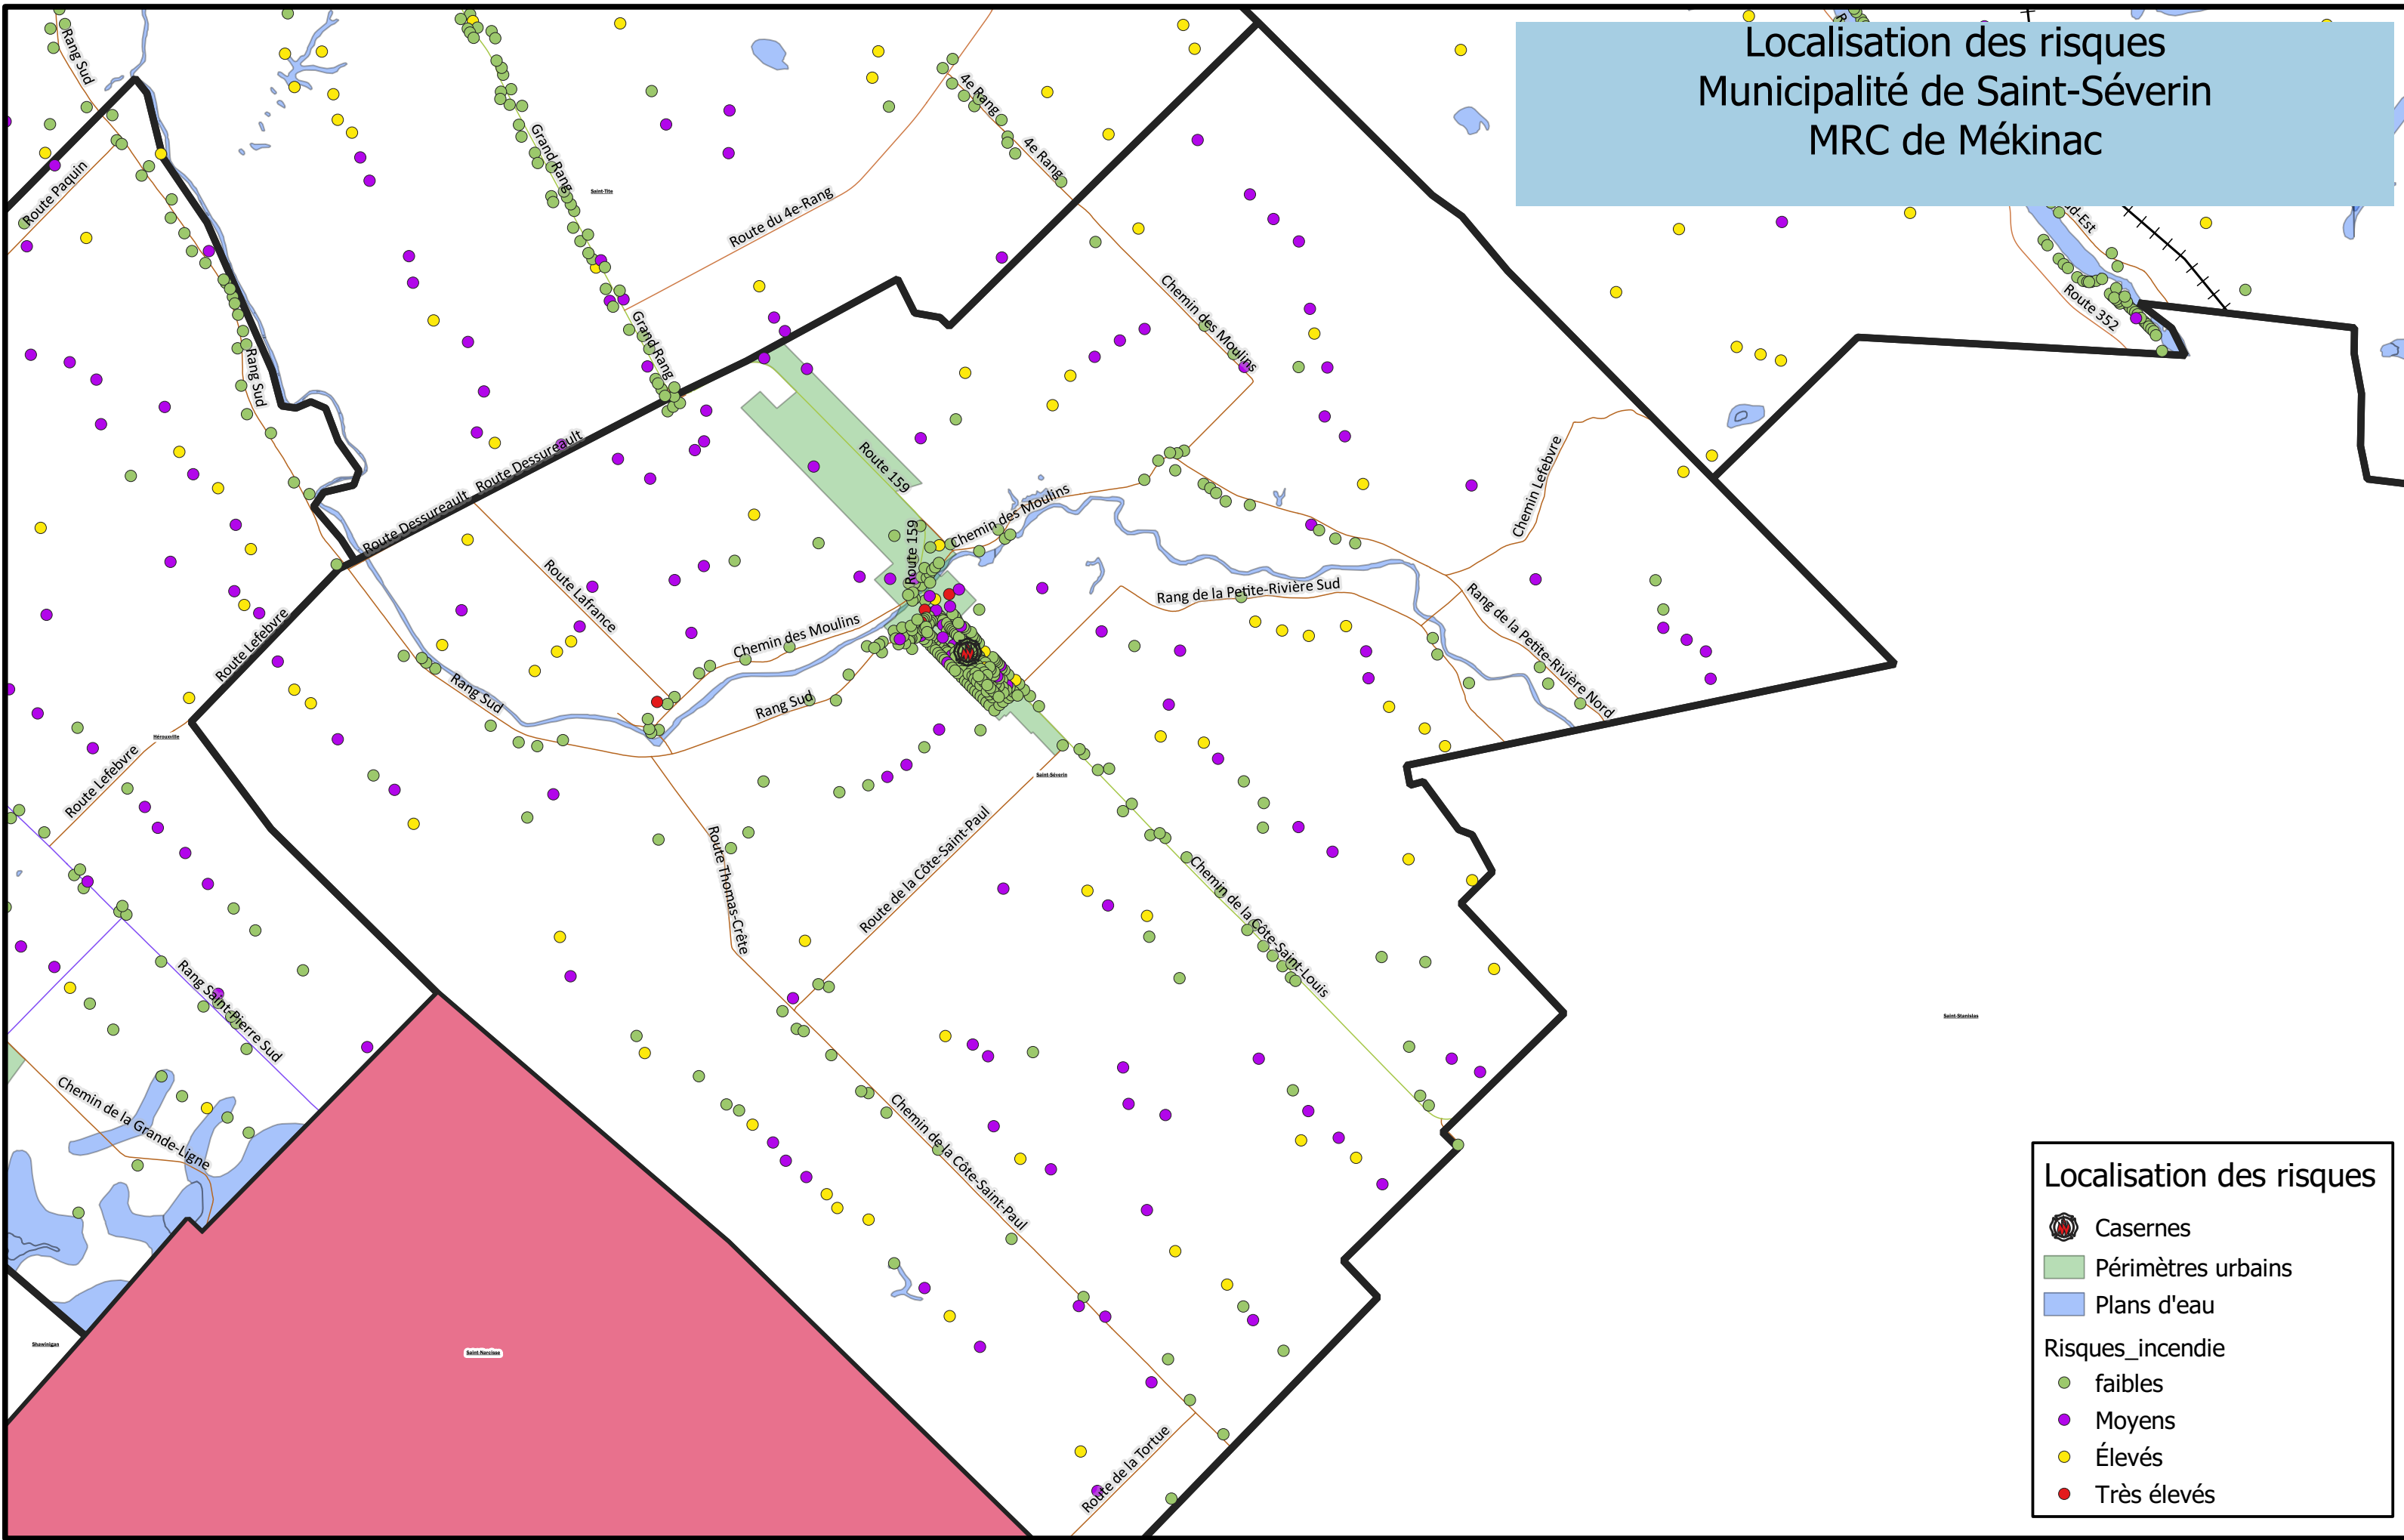

Localisation des risques Municipalité de Saint-Séverin MRC de Mékinac

Localisation des risques

- Casernes
- Périmètres urbains
- Plans d'eau

Risques_incendie

- faibles
- Moyens
- Élevés
- Très élevés