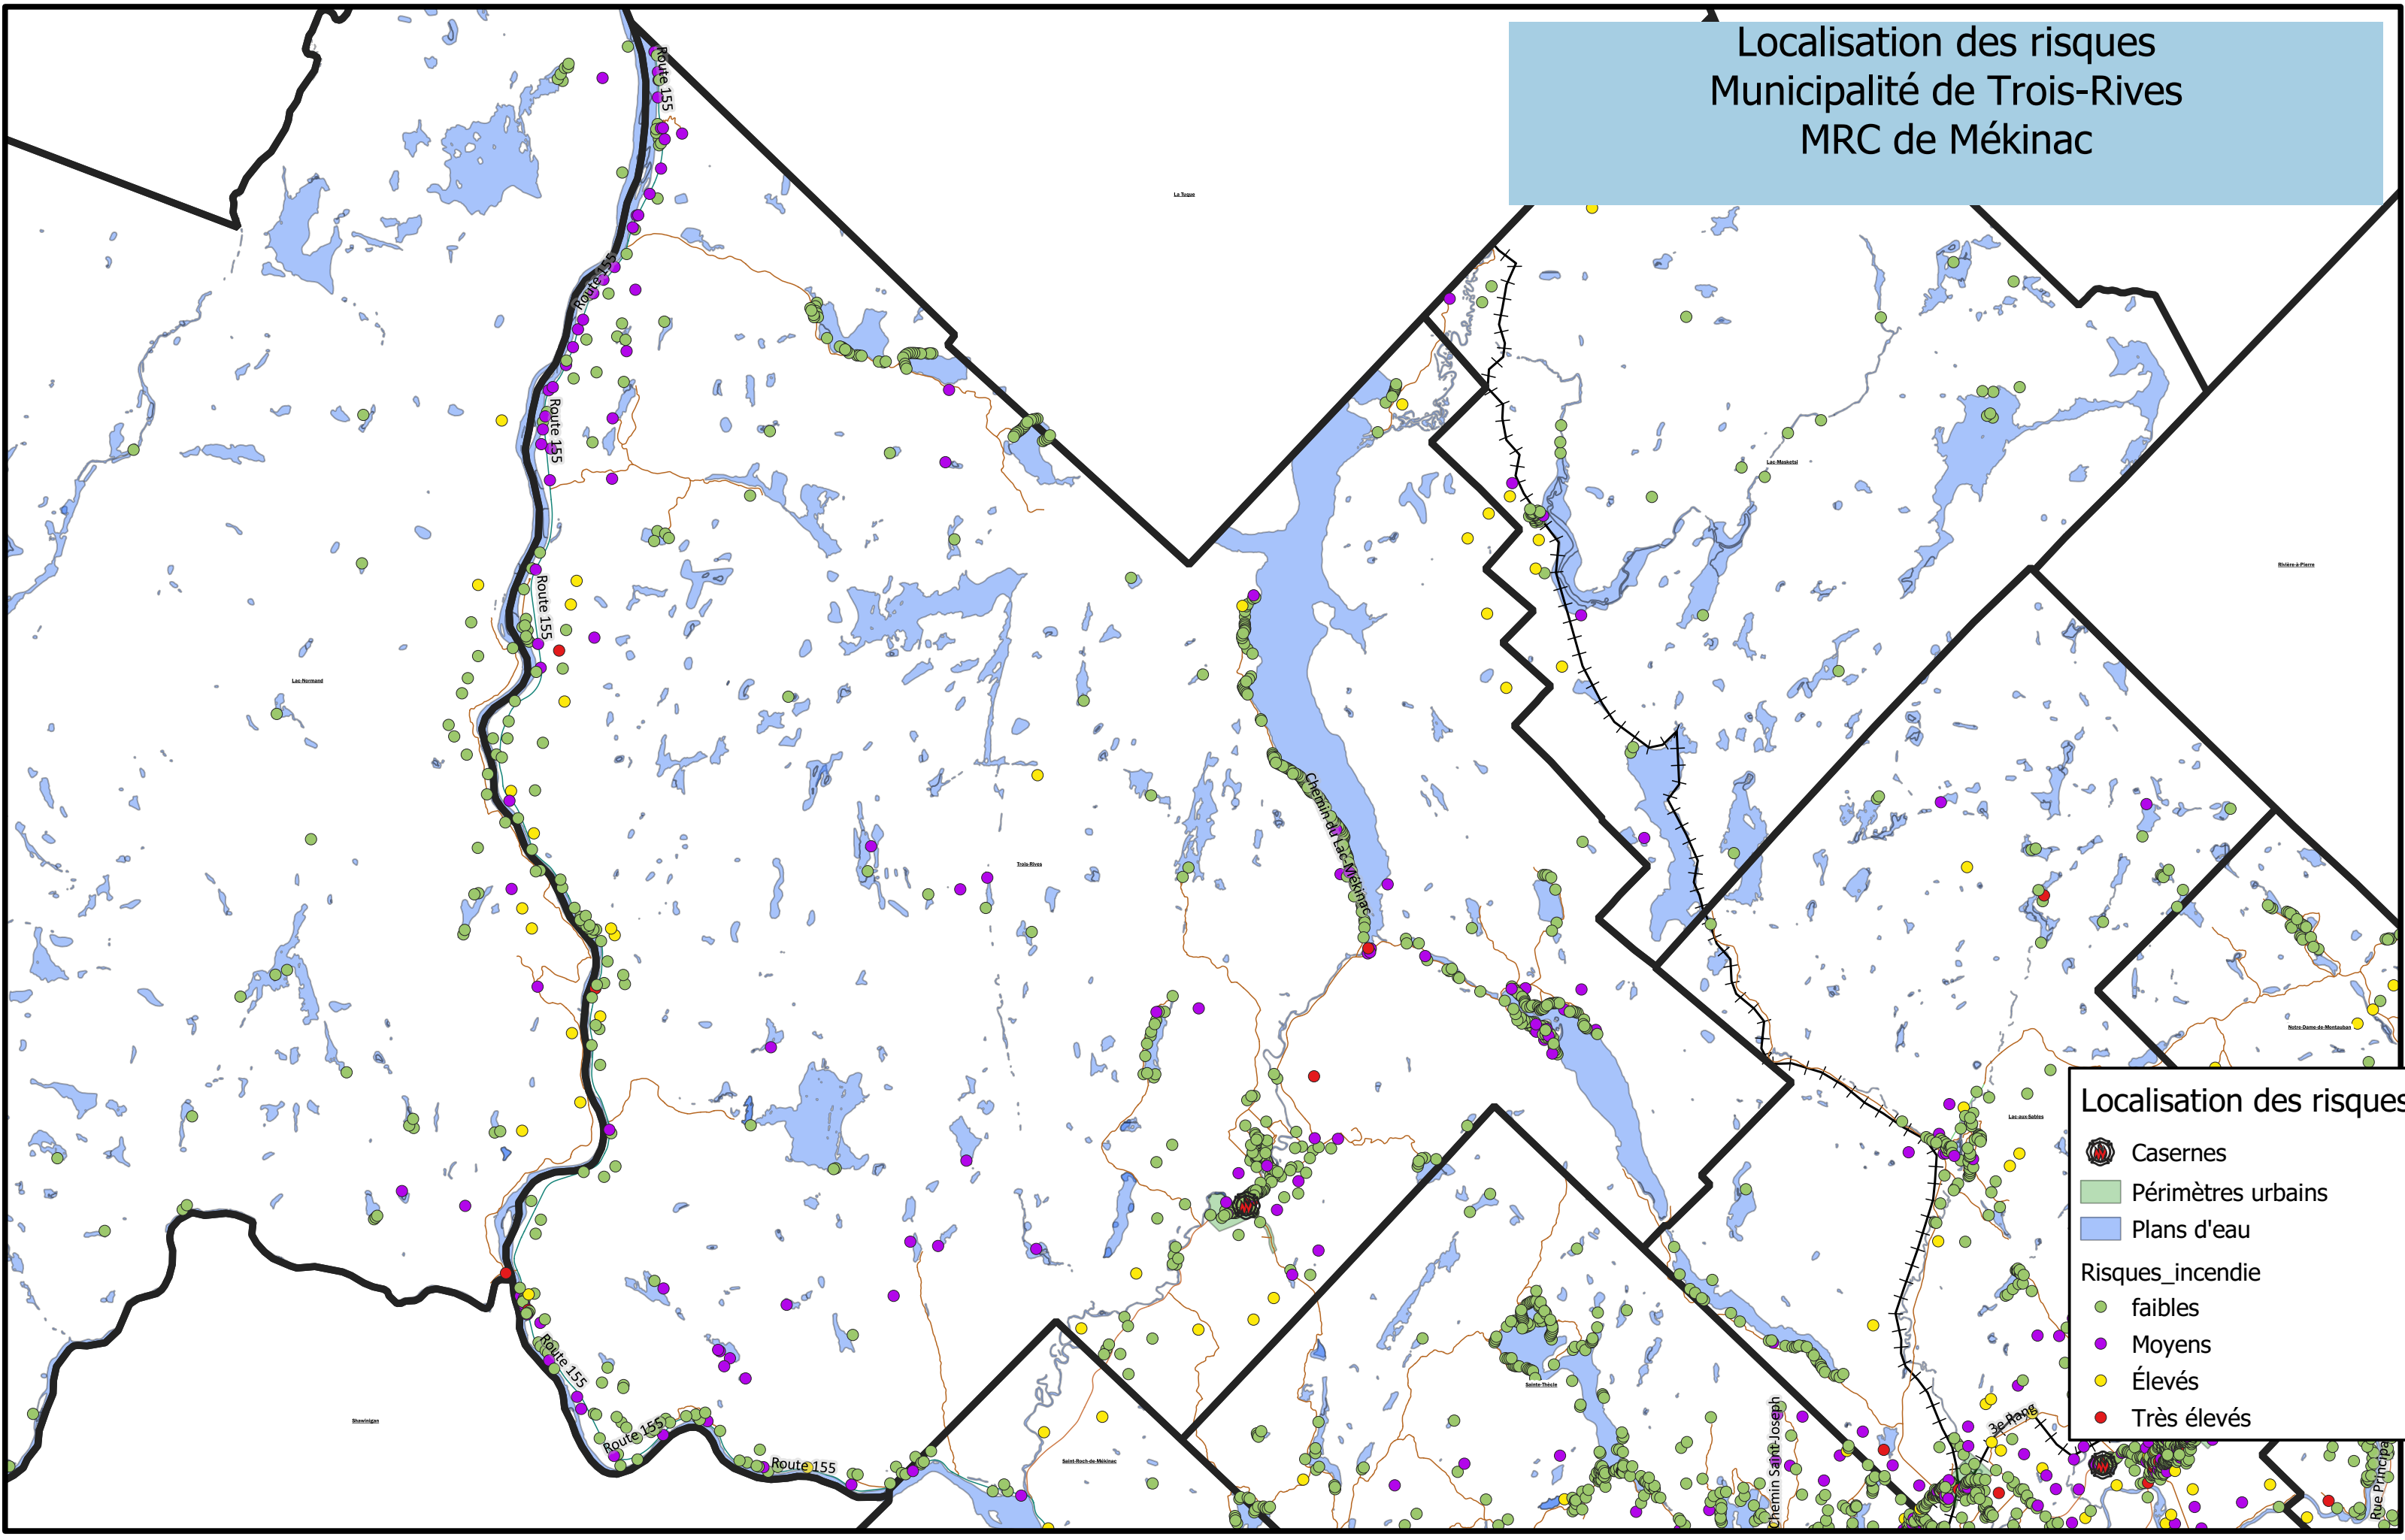

Localisation des risques  
Municipalité de Trois-Rives  
MRC de Mékinac

**Localisation des risques**

-  Casernes
-  Périmètres urbains
-  Plans d'eau
- Risques\_incendie
  -  faibles
  -  Moyens
  -  Élevés
  -  Très élevés